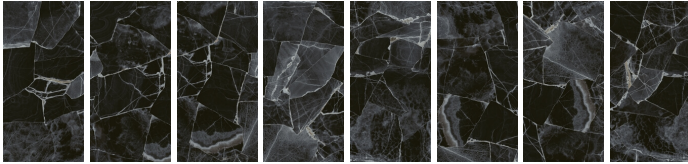

**YURT BAY**  
S E R A M İ K

60x120 24"x48"

Brown

Black