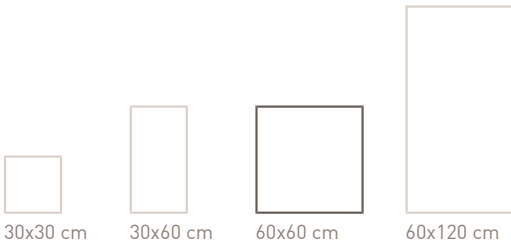

## ÜRÜN TEKNİK ÖZELLİKLERİ

Ürün Kodu	Doku	Renk	Ebat	İç Mekanda Kullanım	Dış Mekanda Kullanım	Yüzey Görünümü	Ürün Cinsi	Kalıp	Bünye	PEI Değeri	V Skalası	R Değeri
P11198	Mermer	Gri	60x60	Duvar ve Yer	Duvar ve Yer	Polish	Sırlı Granit	Düz	Sırlı Granit	IV	V3	