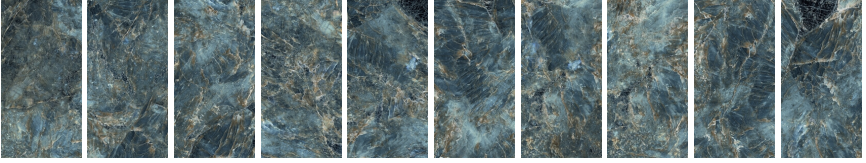

YURTBAY
S E R A M İ K

60x120

KOYU MAVI