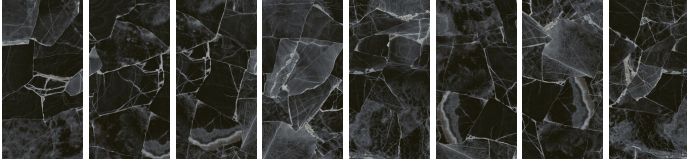

YURT BAY
S E R A M İ K

60x120

KAHVE

SIYAH