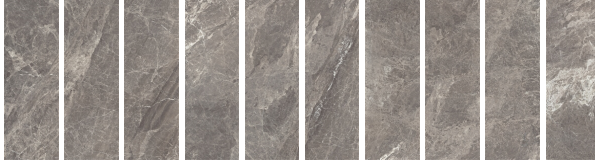

YURT BAY
S E R A M İ K

30x90

60x60

FILDISI

KAHVE

VIZON