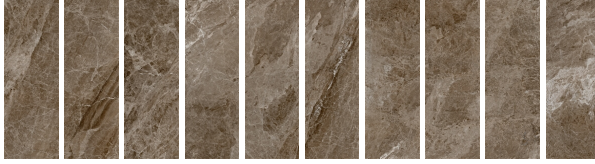

YURT BAY
S E R A M İ K

30x90

60x60

FILDISI

KAHVE

VIZON