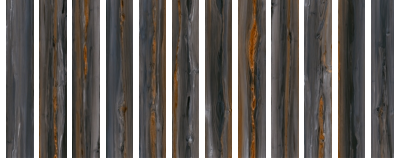

YURTBAY
S E R A M İ K

19.7x120

KOYU MAVI