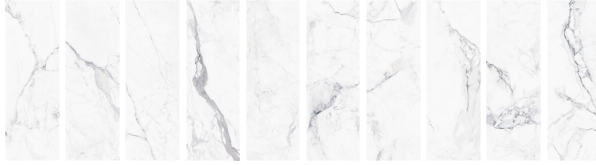

YURT BAY
S E R A M İ K

30x90

60x60

BEJ

BEYAZ