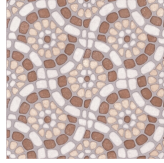

YURTBAY
S E R A M İ K

50x50

GRI

KAHVE