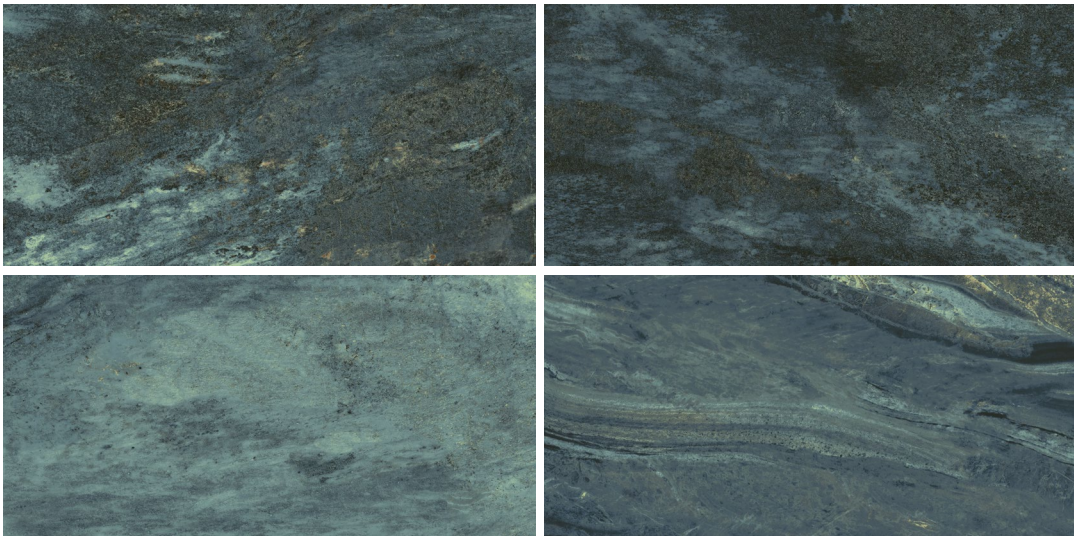

# Maldives

EBAT | SIZES

30x60  
12"x24"

**Blue**  
*Mavi*

**30x60**  
12"x24"

**Turquoise**  
*Turkuaz*

**30x60**  
12"x24"