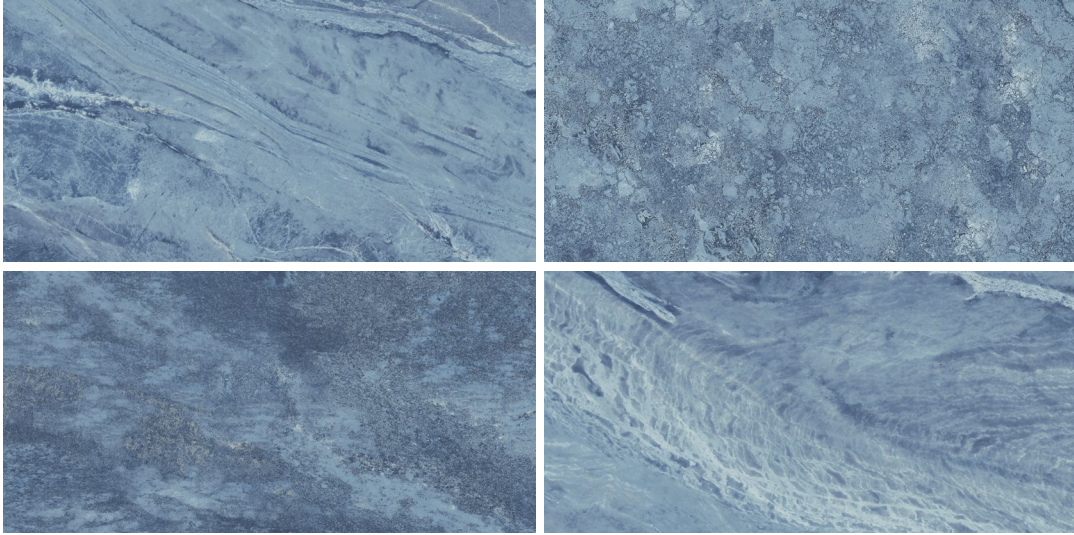

# Maldives

EBAT | SIZES

30x60  
12"x24"

**Blue**  
*Mavi*

**30x60**  
12"x24"

**Turquoise**  
*Turkuaz*

**30x60**  
12"x24"